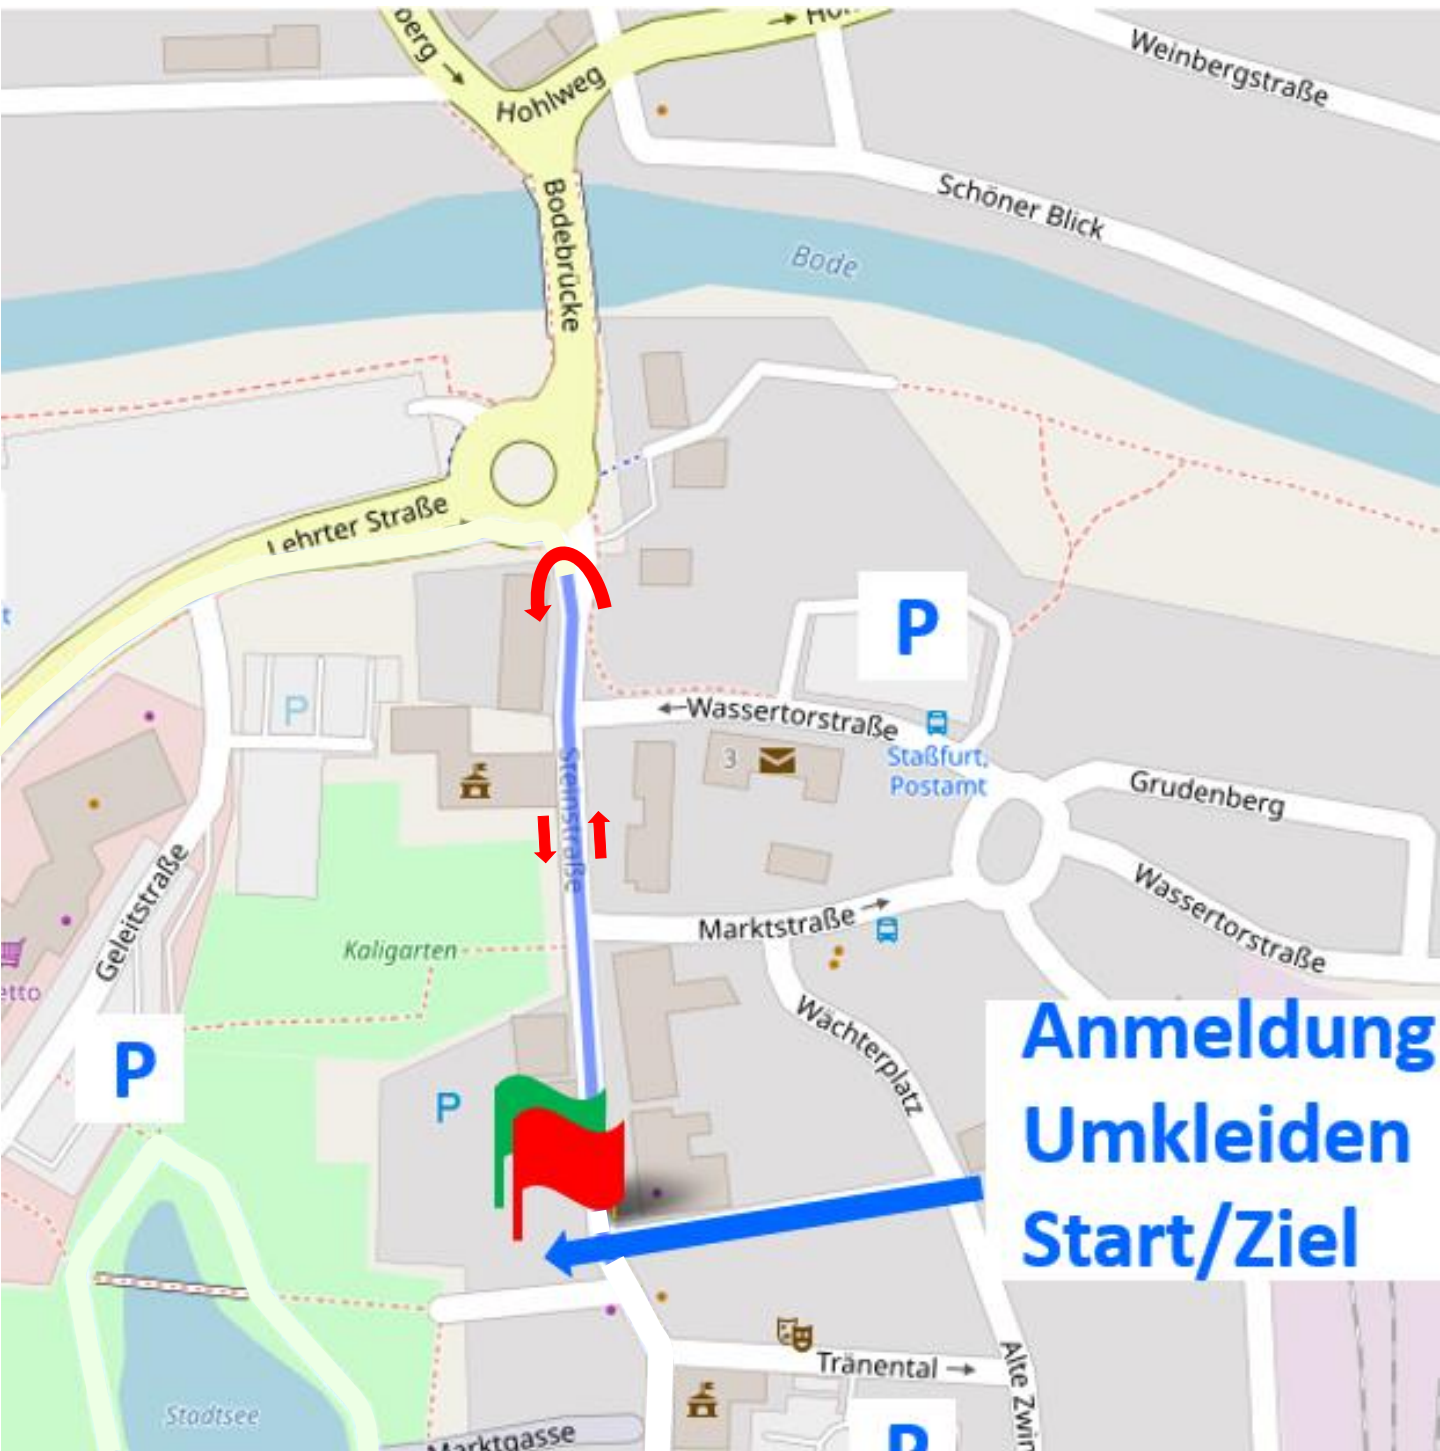

# 400 m Kalinchen-Lauf

der Vorschulkinder / Start 16.30 Uhr

# 1,5 km Stadt-Pokal-Lauf

der Grundschulen / Start 17.00 Uhr / (1 Runde)

# 10,0 km Stadtwerke-Lauf (5 Runden)

## gemeinsamer Start 18.45 Uhr

Anmeldung  
Umkleiden  
Start/Ziel

Duschen

Tiergarten  
Staßfurt