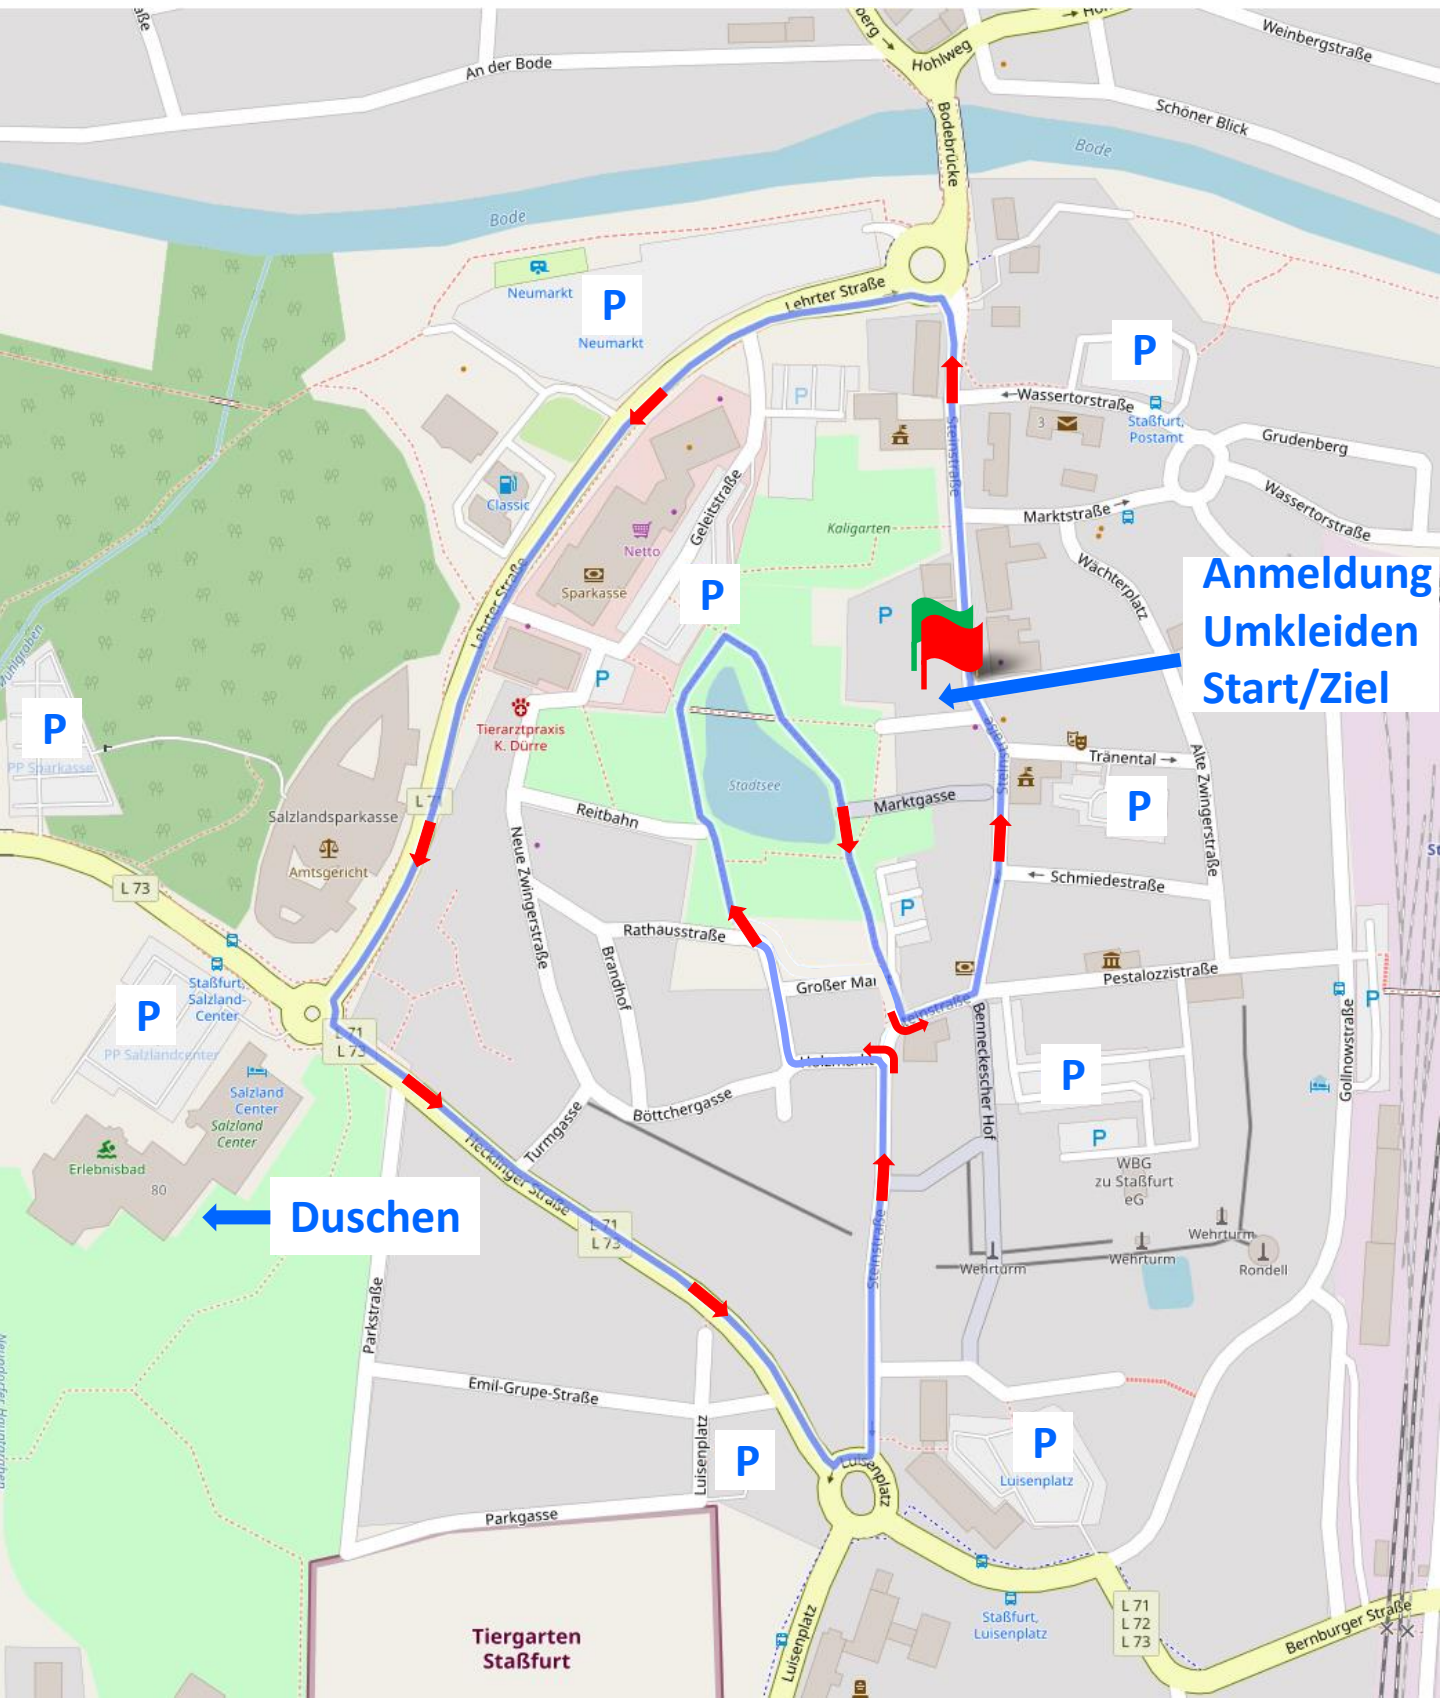

# 400 m Kalinchen-Lauf

der Vorschulkinder / Start 16.30 Uhr

# 6,0 km wobau-Lauf (3 Runden)

# 10,0 km Stadtwerke-Lauf (5 Runden)

## gemeinsamer Start 18.45 Uhr

Anmeldung  
Umkleiden  
Start/Ziel

Duschen

Tiergarten  
Staßfurt