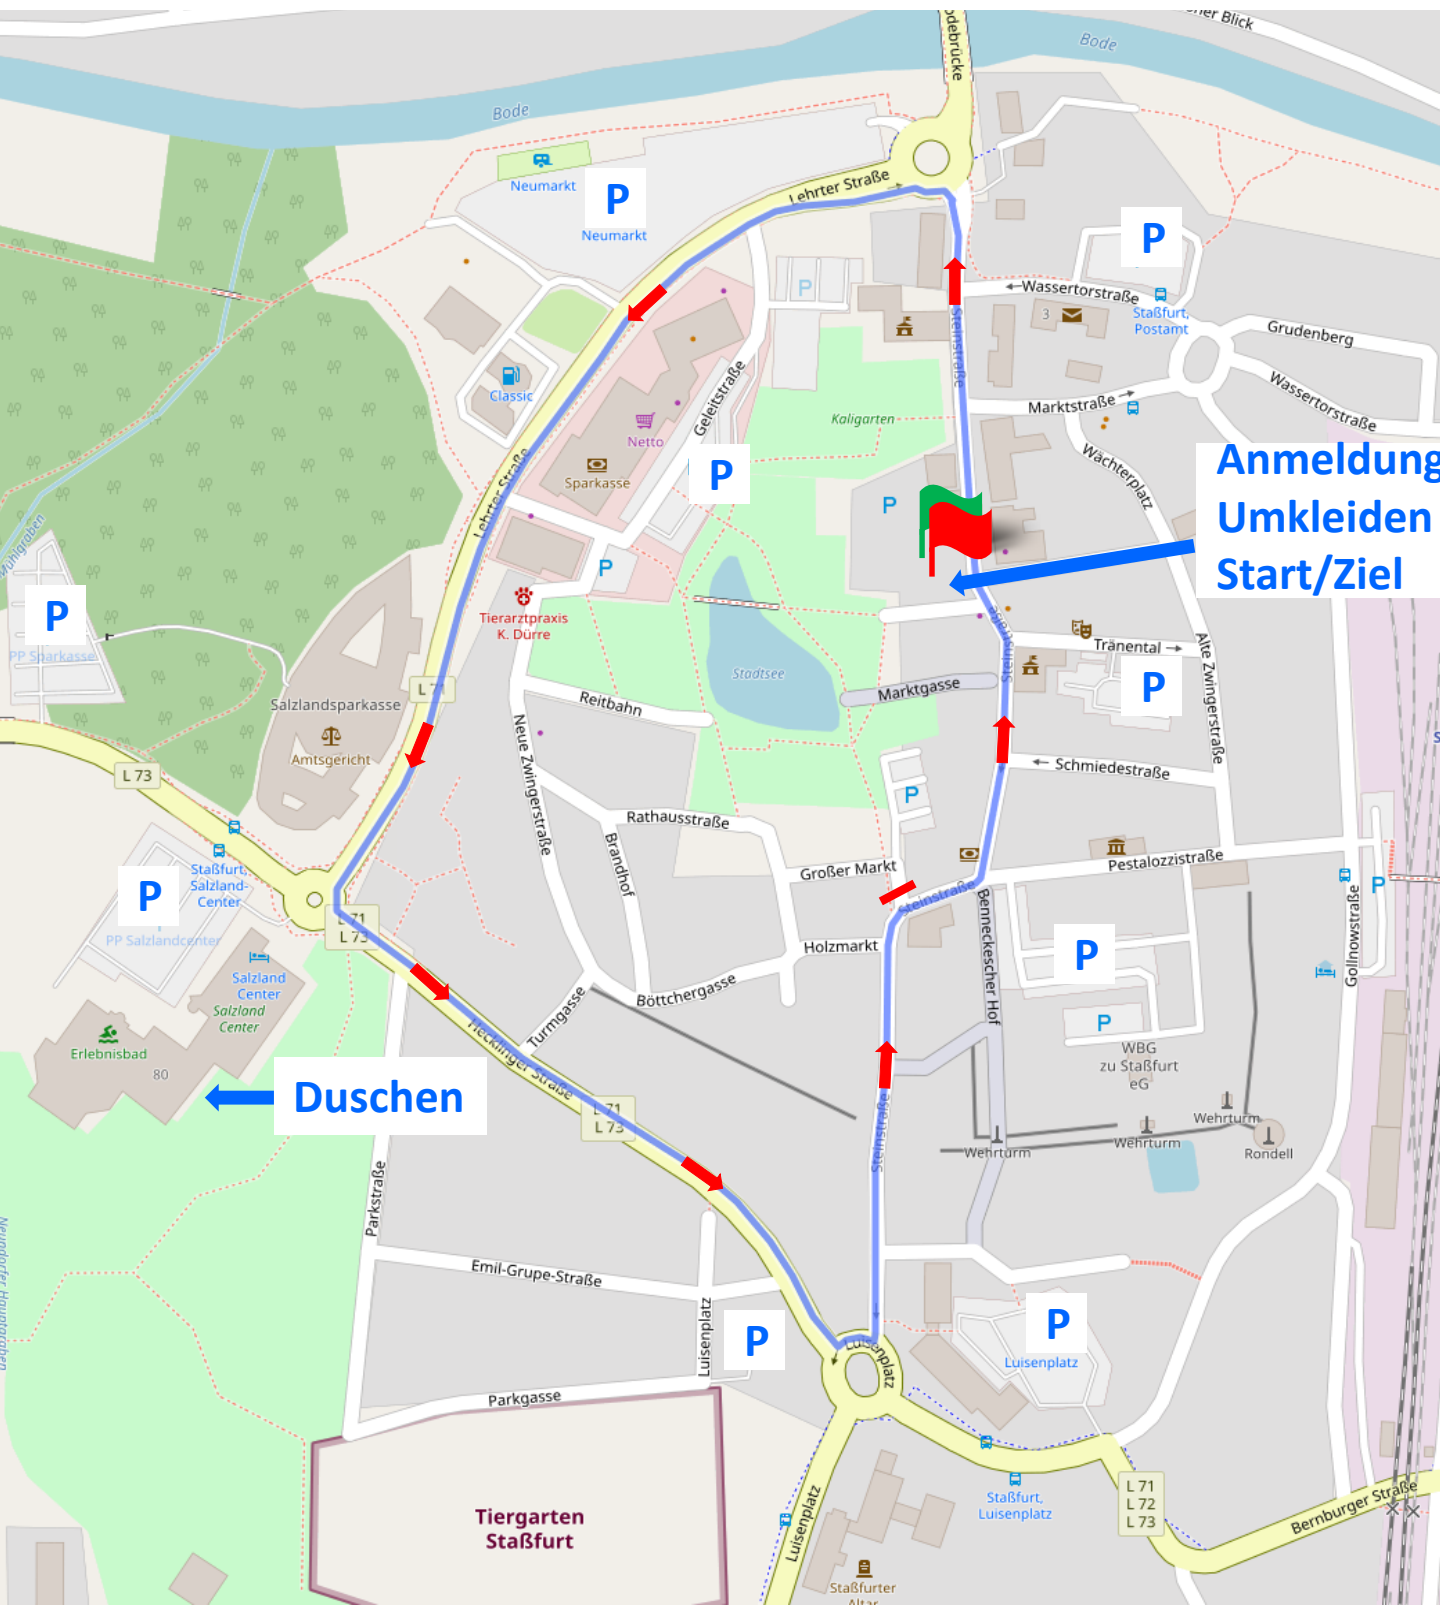

1,5 km Stadt-Pokal-Lauf

der Grundschulen / Start 17.00 Uhr / (1 Runde)

1,5 km Hobby-Lauf

mit Firmen-, Schul- und Familienwertung

Start 17.20 Uhr / (1 Runde)

Anmeldung
Umkleiden
Start/Ziel

Duschen

Tiergarten
Staßfurt