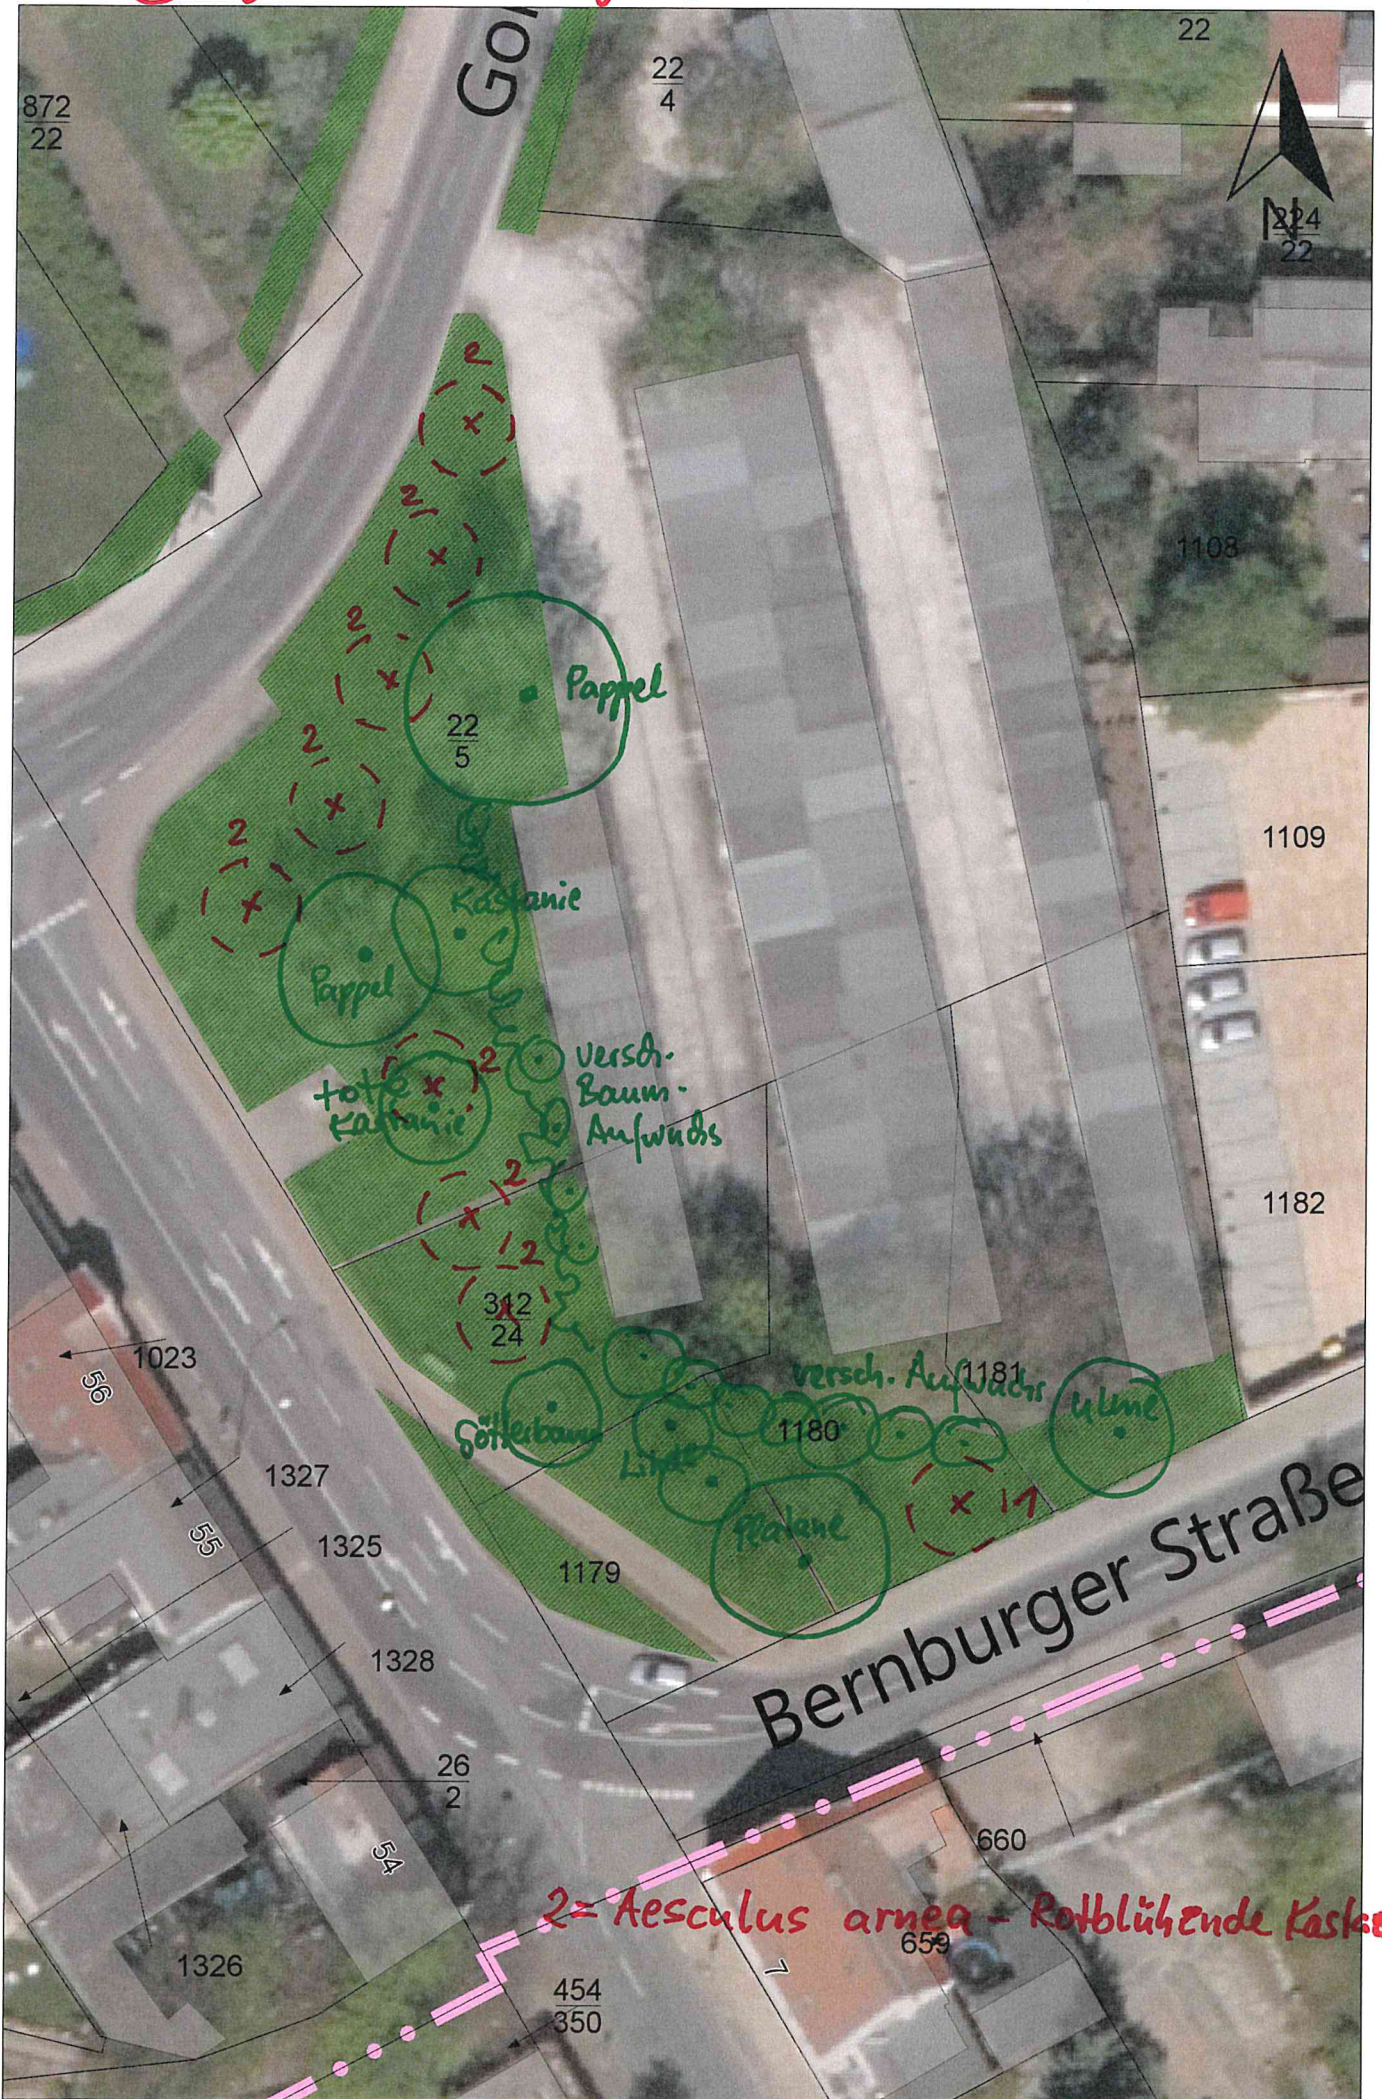

(2) Güstene- Bernburger- Gollnow- Str.

2 = *Aesculus arnea* - Rotblühende Kastanie

1 = *Robinia pseudoacacia* 'Frisia' - Goldrobinie