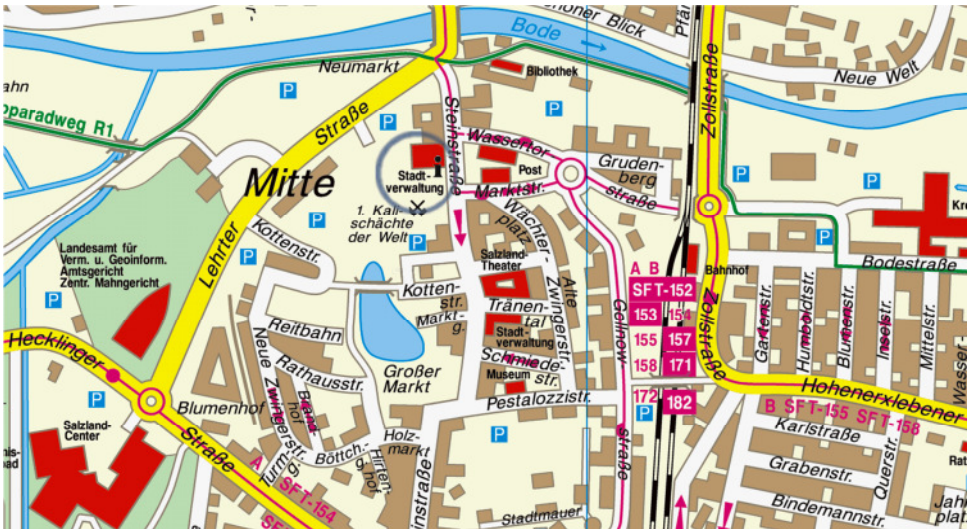

© Städte-Verlag E.v. Wagner & J. Mitterhuber GmbH · Fellbach

Öffnungszeiten

Montag	09.00 – 12.00 Uhr	
Dienstag	09.00 – 12.00 Uhr	13.00 – 18.00 Uhr
Mittwoch	geschlossen	
Donnerstag	09.00 – 12.00 Uhr	13.00 – 16.00 Uhr
Freitag	09.00 – 12.00 Uhr	
Sonabend	09.00 – 12.00 Uhr