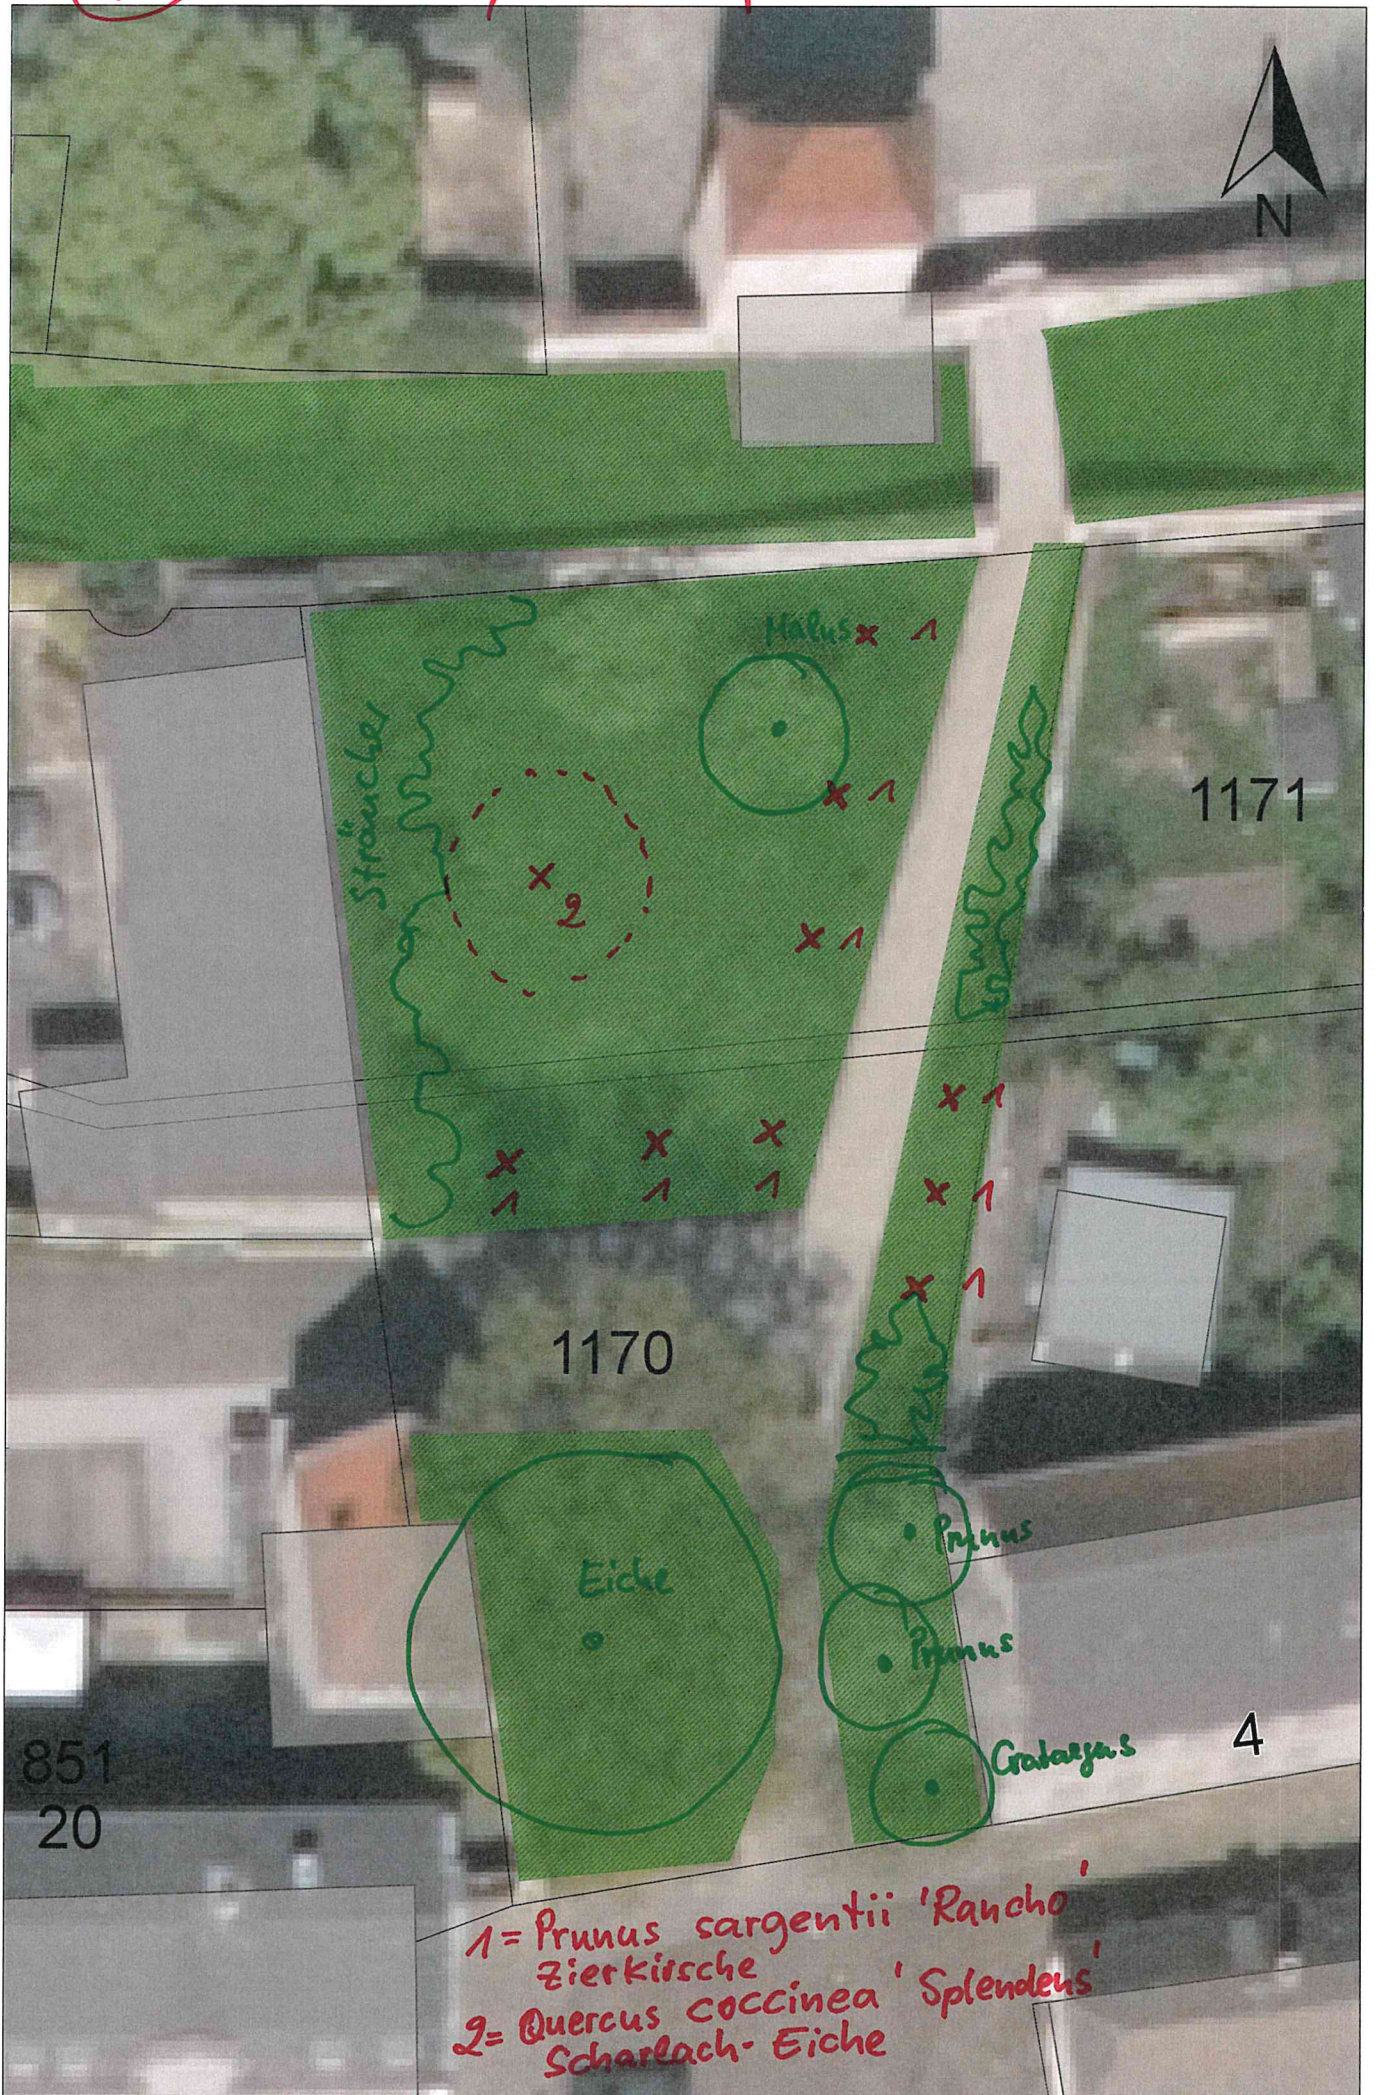

(15) H.-Zille-Str. / Zehnert. Hof

1 = Prunus sargentii 'Rancho'  
Zierkirsche  
2 = Quercus coccinea 'Splendens'  
Scharlach-Eiche