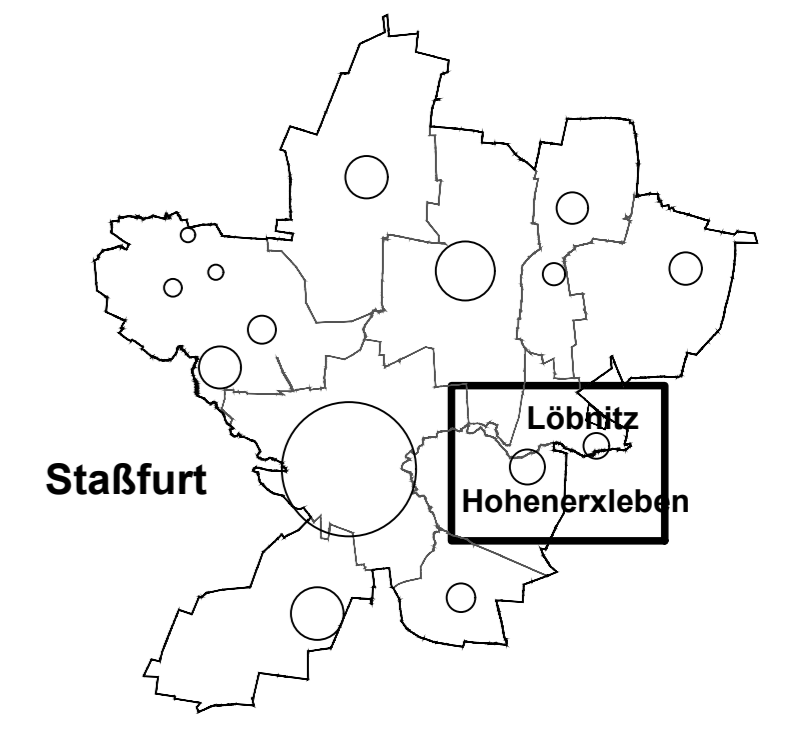

Löbnitz

Hohenerleben

Baulandkataster Stadt Staßfurt
Bereich OT Hohenerleben, Löbnitz

Planlegende:

- Baulücke (mit Nummerierung) 2
- Überschwemmungsgebiet der Bode